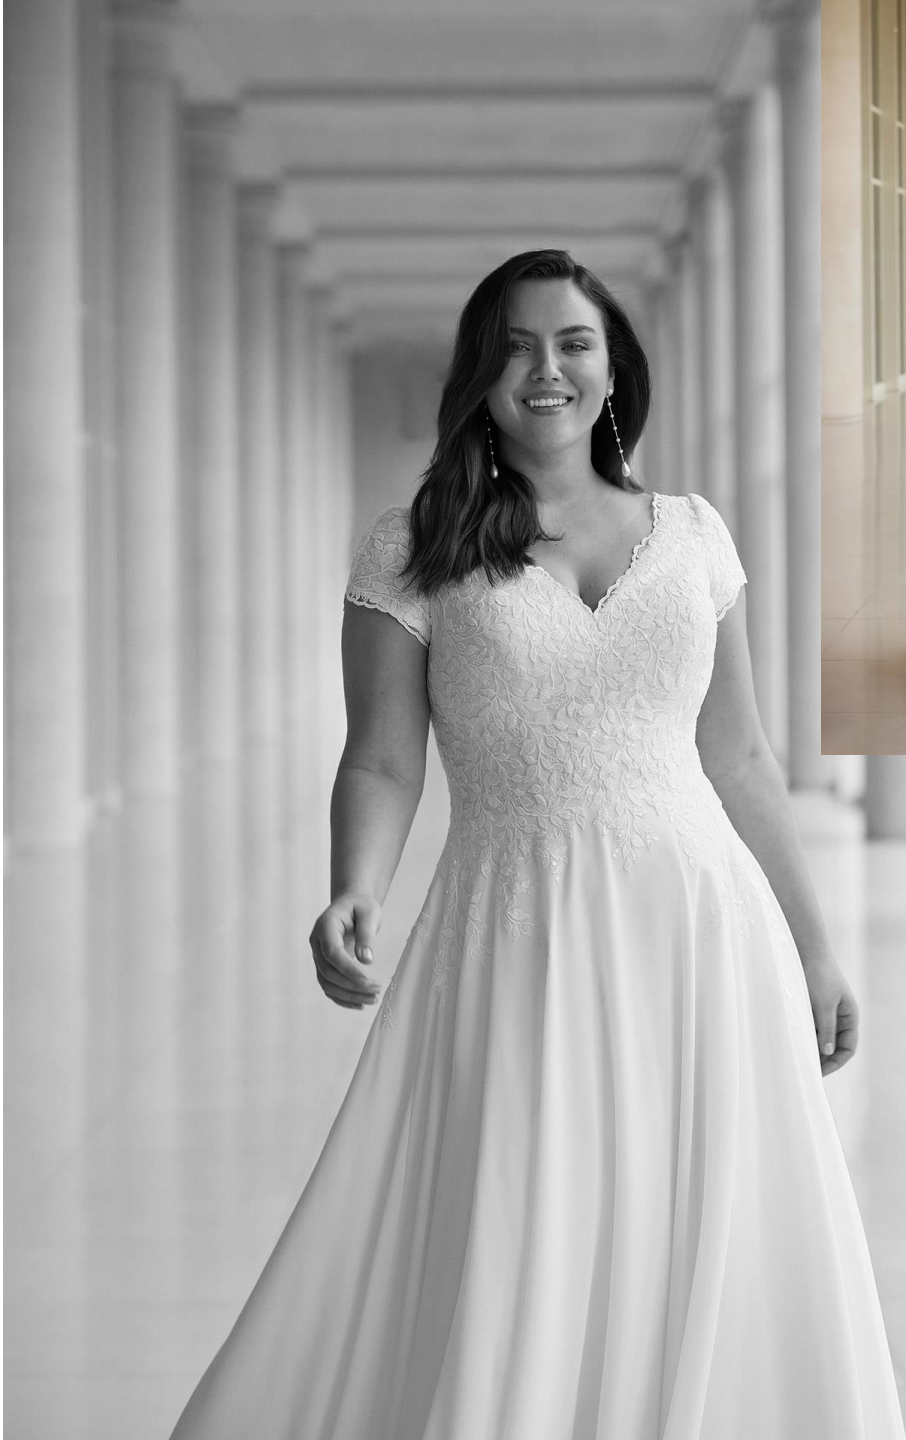

MARTHA BLANC

GRUPO ROSA CLARA

Modelo **MALEN**

P.V.P 1899 €

DISTRIBUIDO POR

DRESS BORI

MADRID – C/FRANCISCO SILVELA, 72.

CITAS 914013867

ZARAGOZA – C/DON JAIME I, 19.

CITAS 976298519

whastaap - 675886915